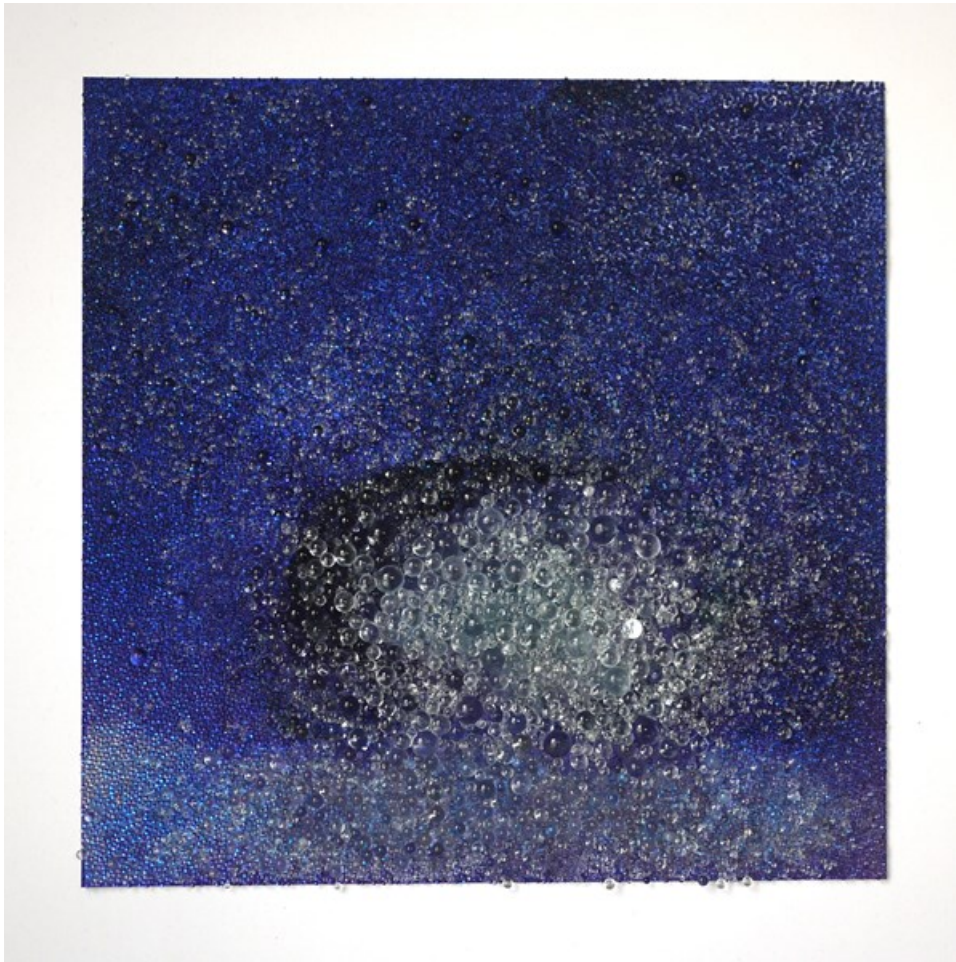

PAN

AMSTERDAM

JAN VAN HOOF GALERIE

Dead weather

Papier/lak/glasparels, 28,5x28 cm.2024