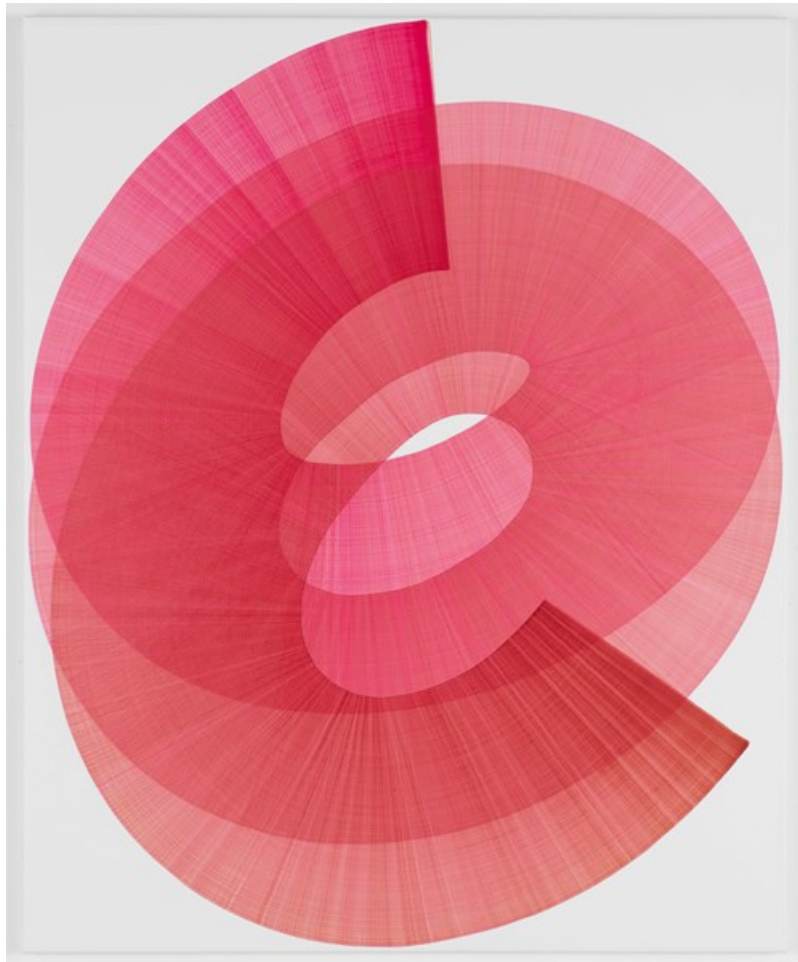

PAN

AMSTERDAM

GALERIE GERHARD HOFLAND

Duotone Looping Line 44

2024
Acryl op doek
135 x 110 cm