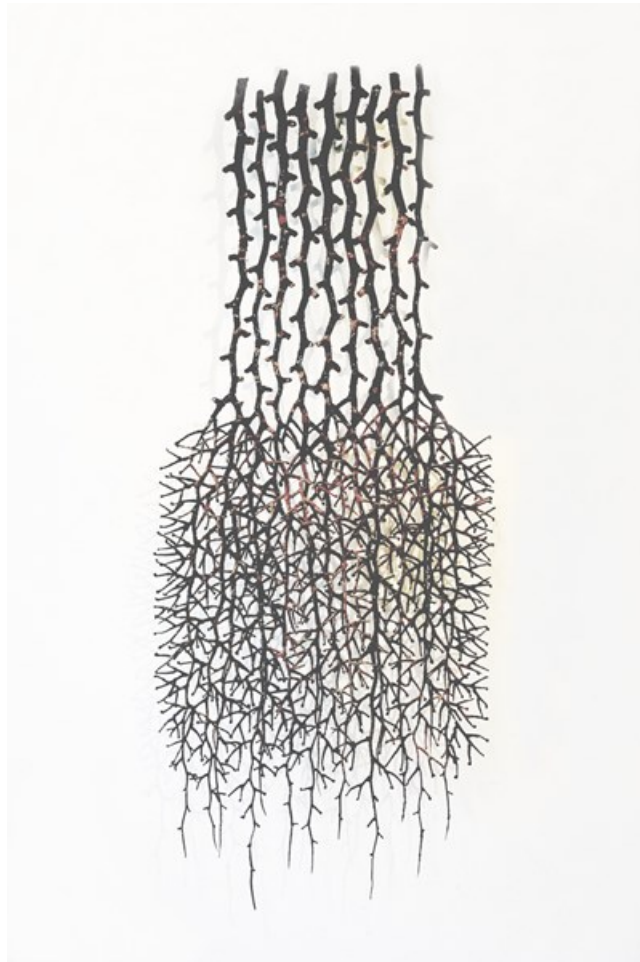

PAN

AMSTERDAM

GALERIE ROGER KATWIJK

Untitled

Steel
H. 130 x br. 50 x 12 cm
2024